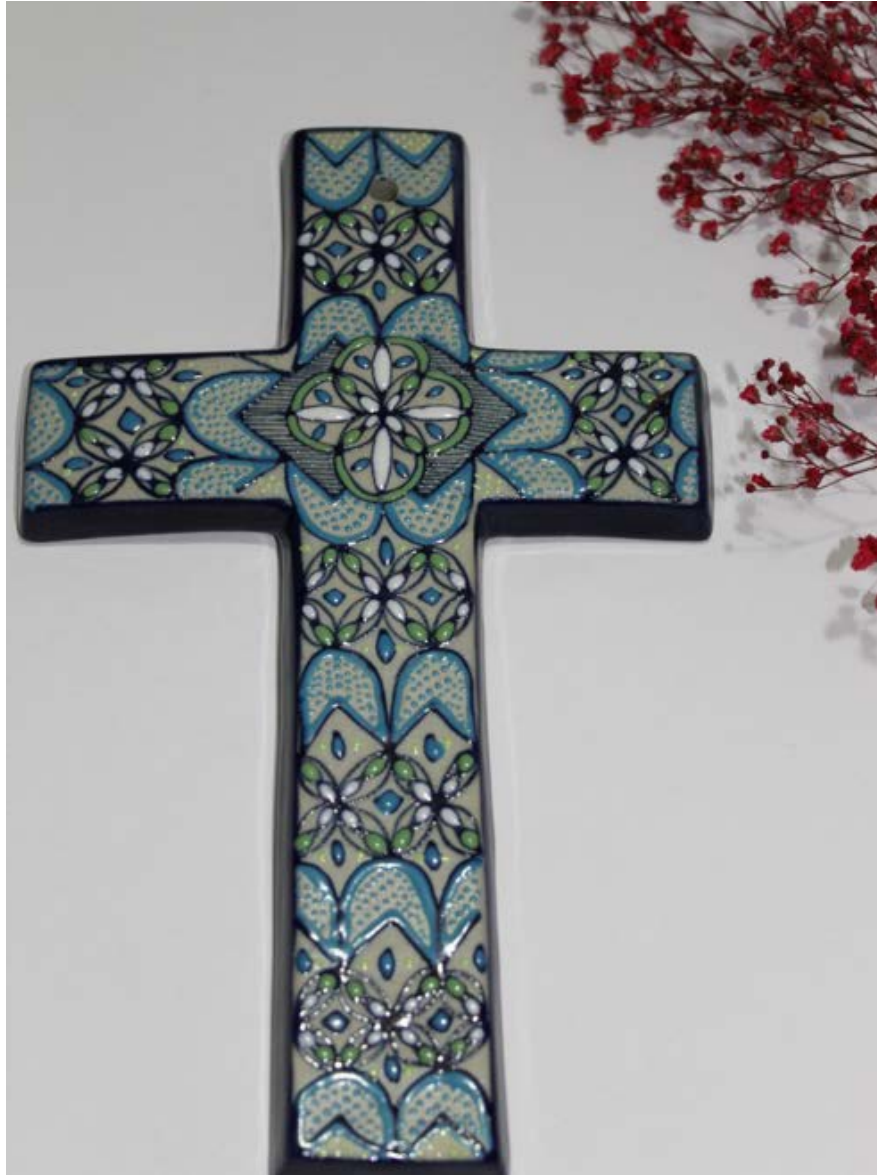

SERVIN
Coyoacán

CRUZ #5

MEDIDAS: 8 x 11.5 cm
PESO: 80 gr
PRECIO: $300

WWW.CERAMICA-SERVIN.COM