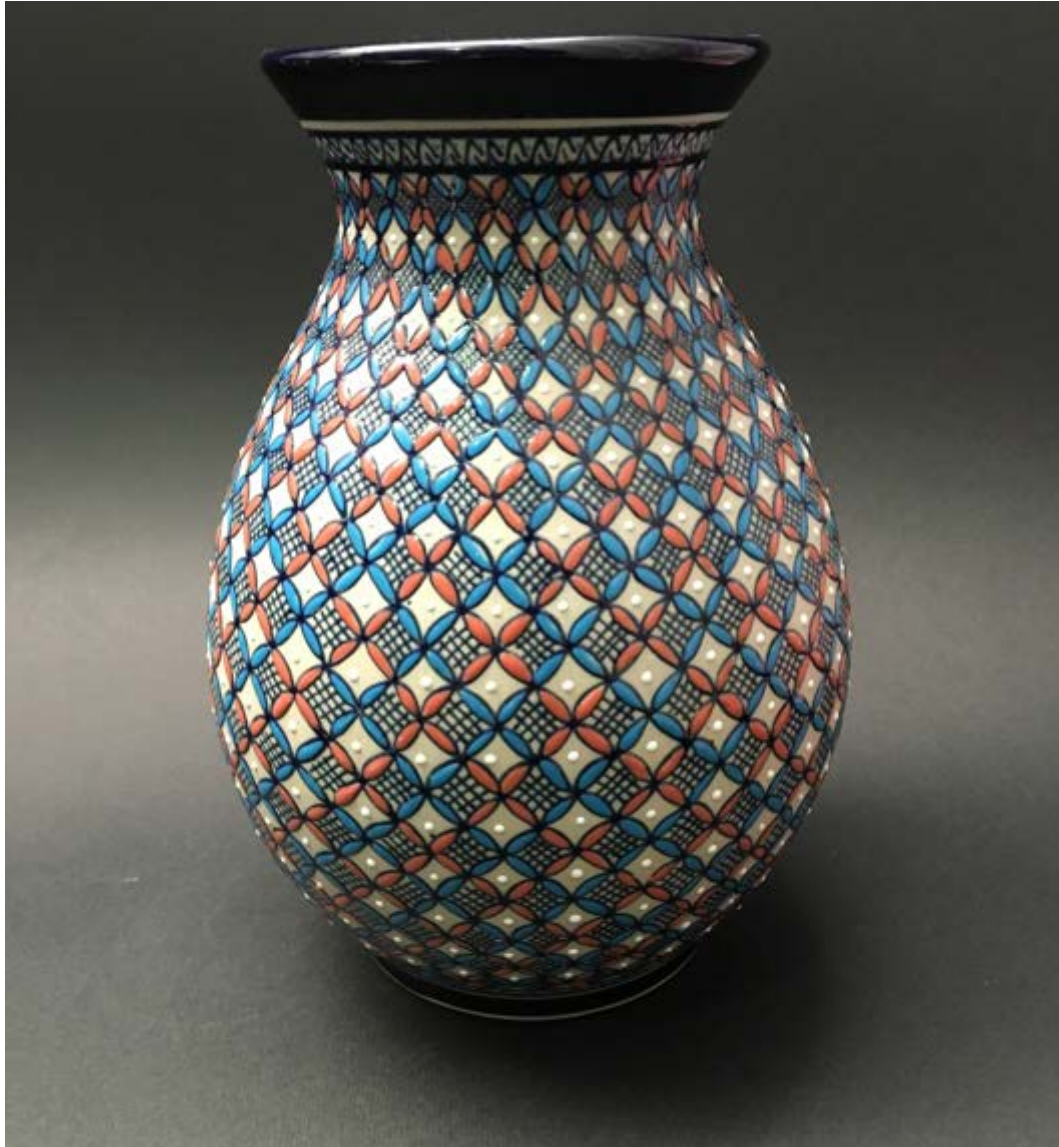

## FLORERO 12-B

Con interior cristalizado

MEDIDAS: 5 x 17 cm  
FOLIO : P-F12B  
PRECIO: \$350

[WWW.CERAMICA-SERVIN.COM](http://WWW.CERAMICA-SERVIN.COM)

**SERVIN**  
Coyoacán