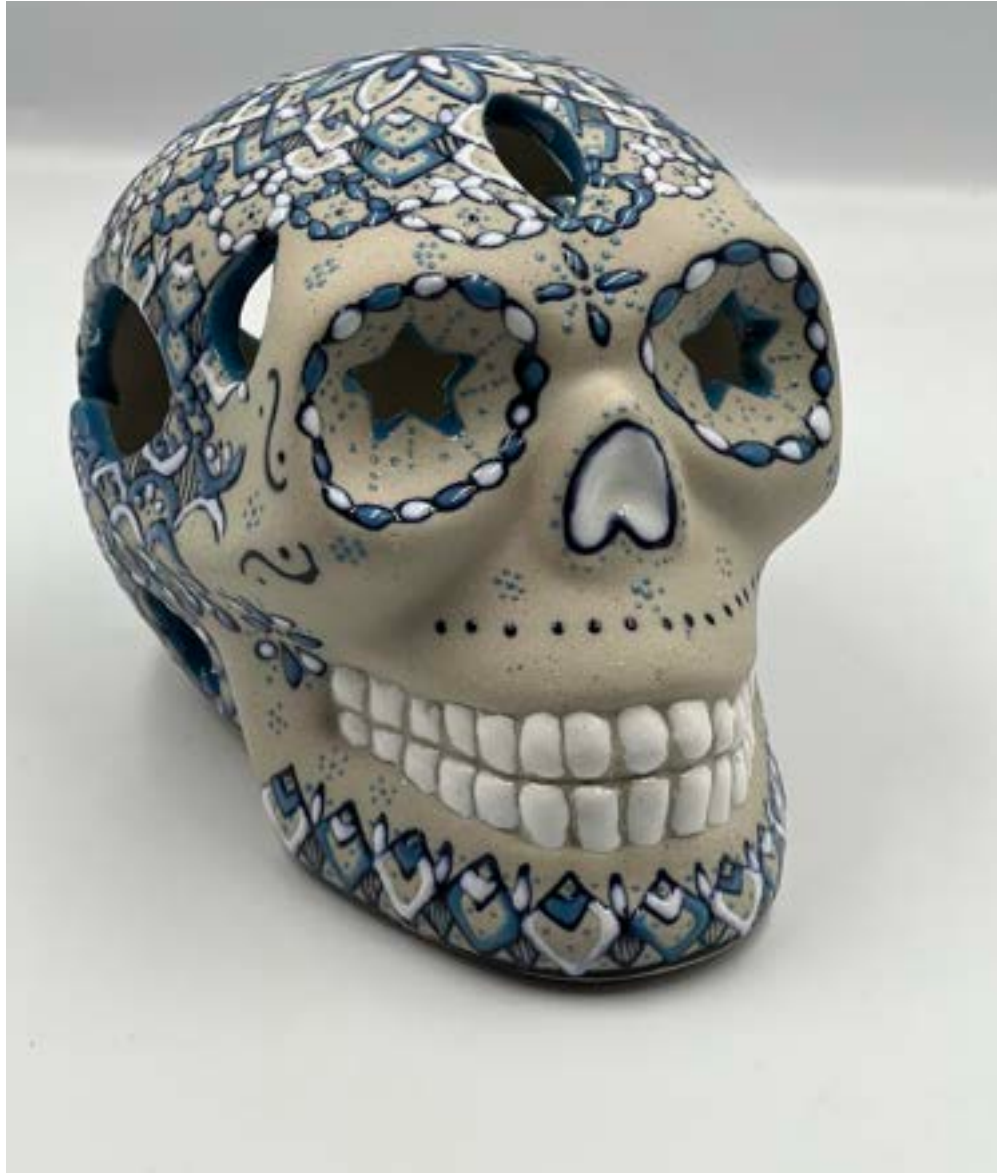

SERVIN
Coyoacán

CALAVERITA MEXICANA DIFUSOR

Pieza calada para poner incienso o una velita.

MEDIDAS: 17 X 12 CM
PESO: 950 gr
PRECIO: $480

WWW.CERAMICA-SERVIN.COM