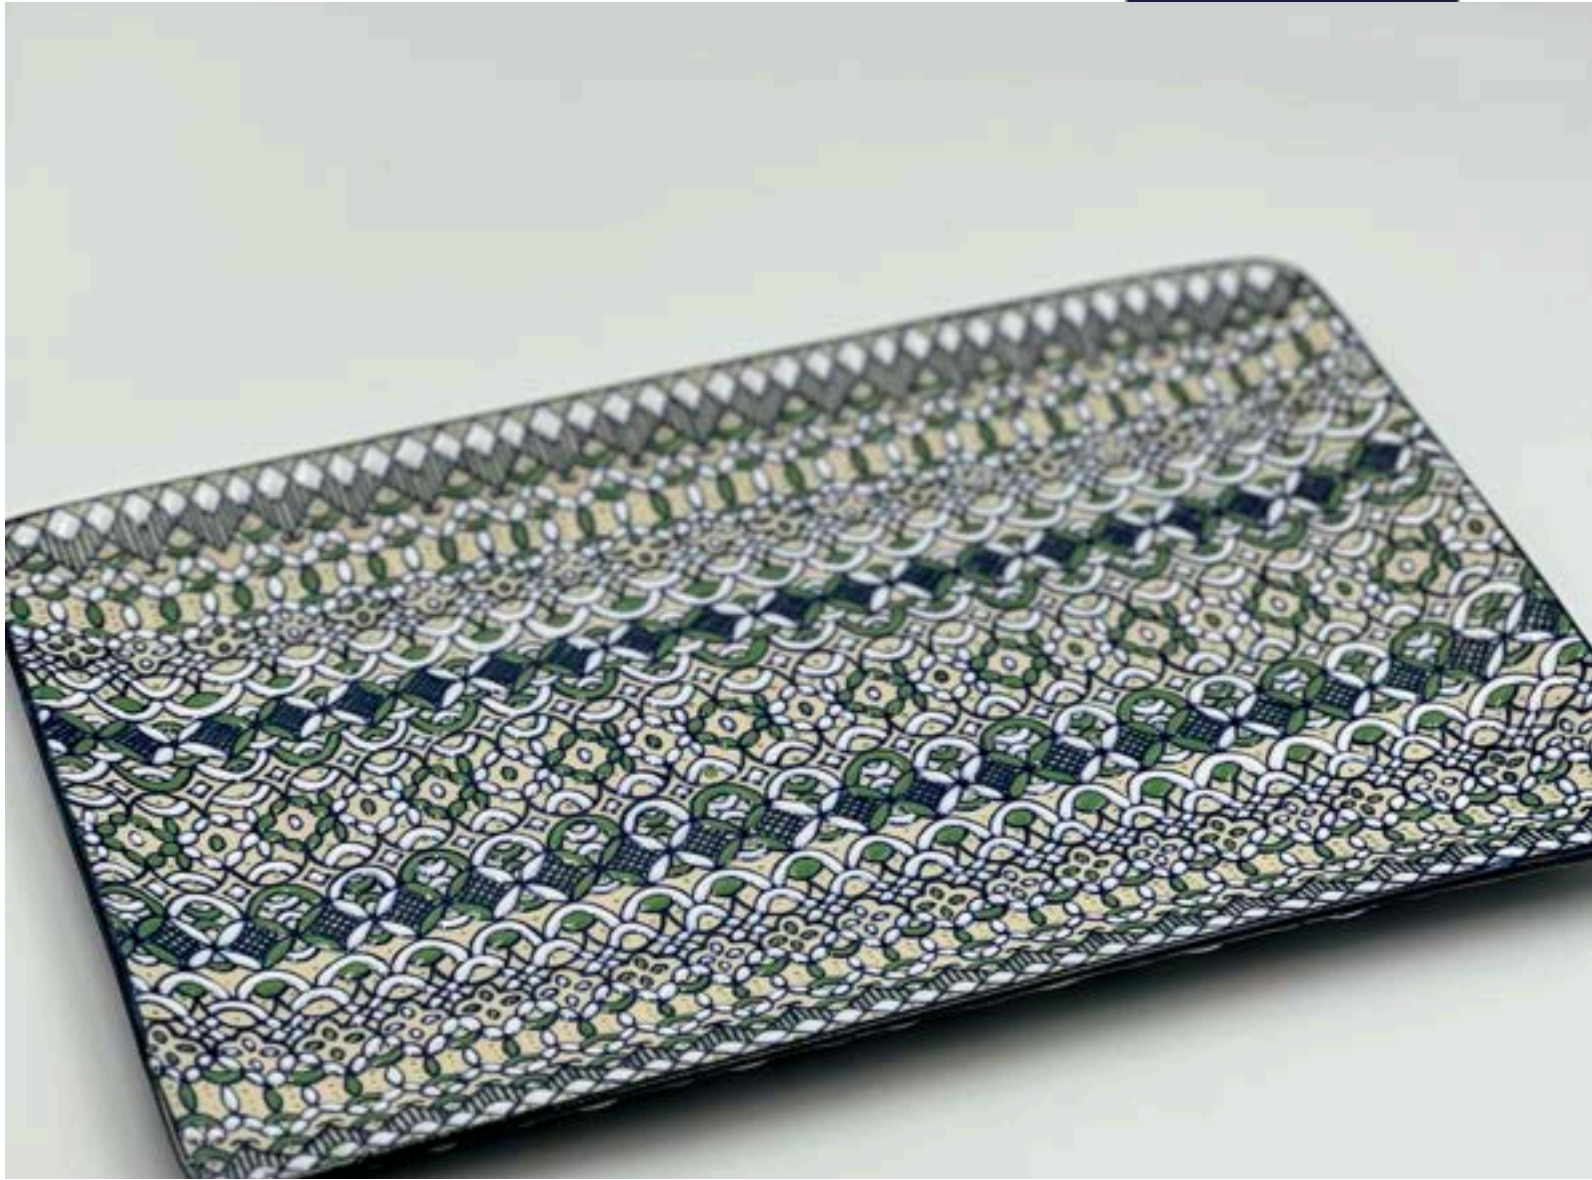

CHAROLA IMPERIAL MARIA

Decorada por ambos lados de la pieza.

MEDIDAS: 20 x 30 x 1cm
PRECIO: $950

WWW.CERAMICA-SERVIN.COM